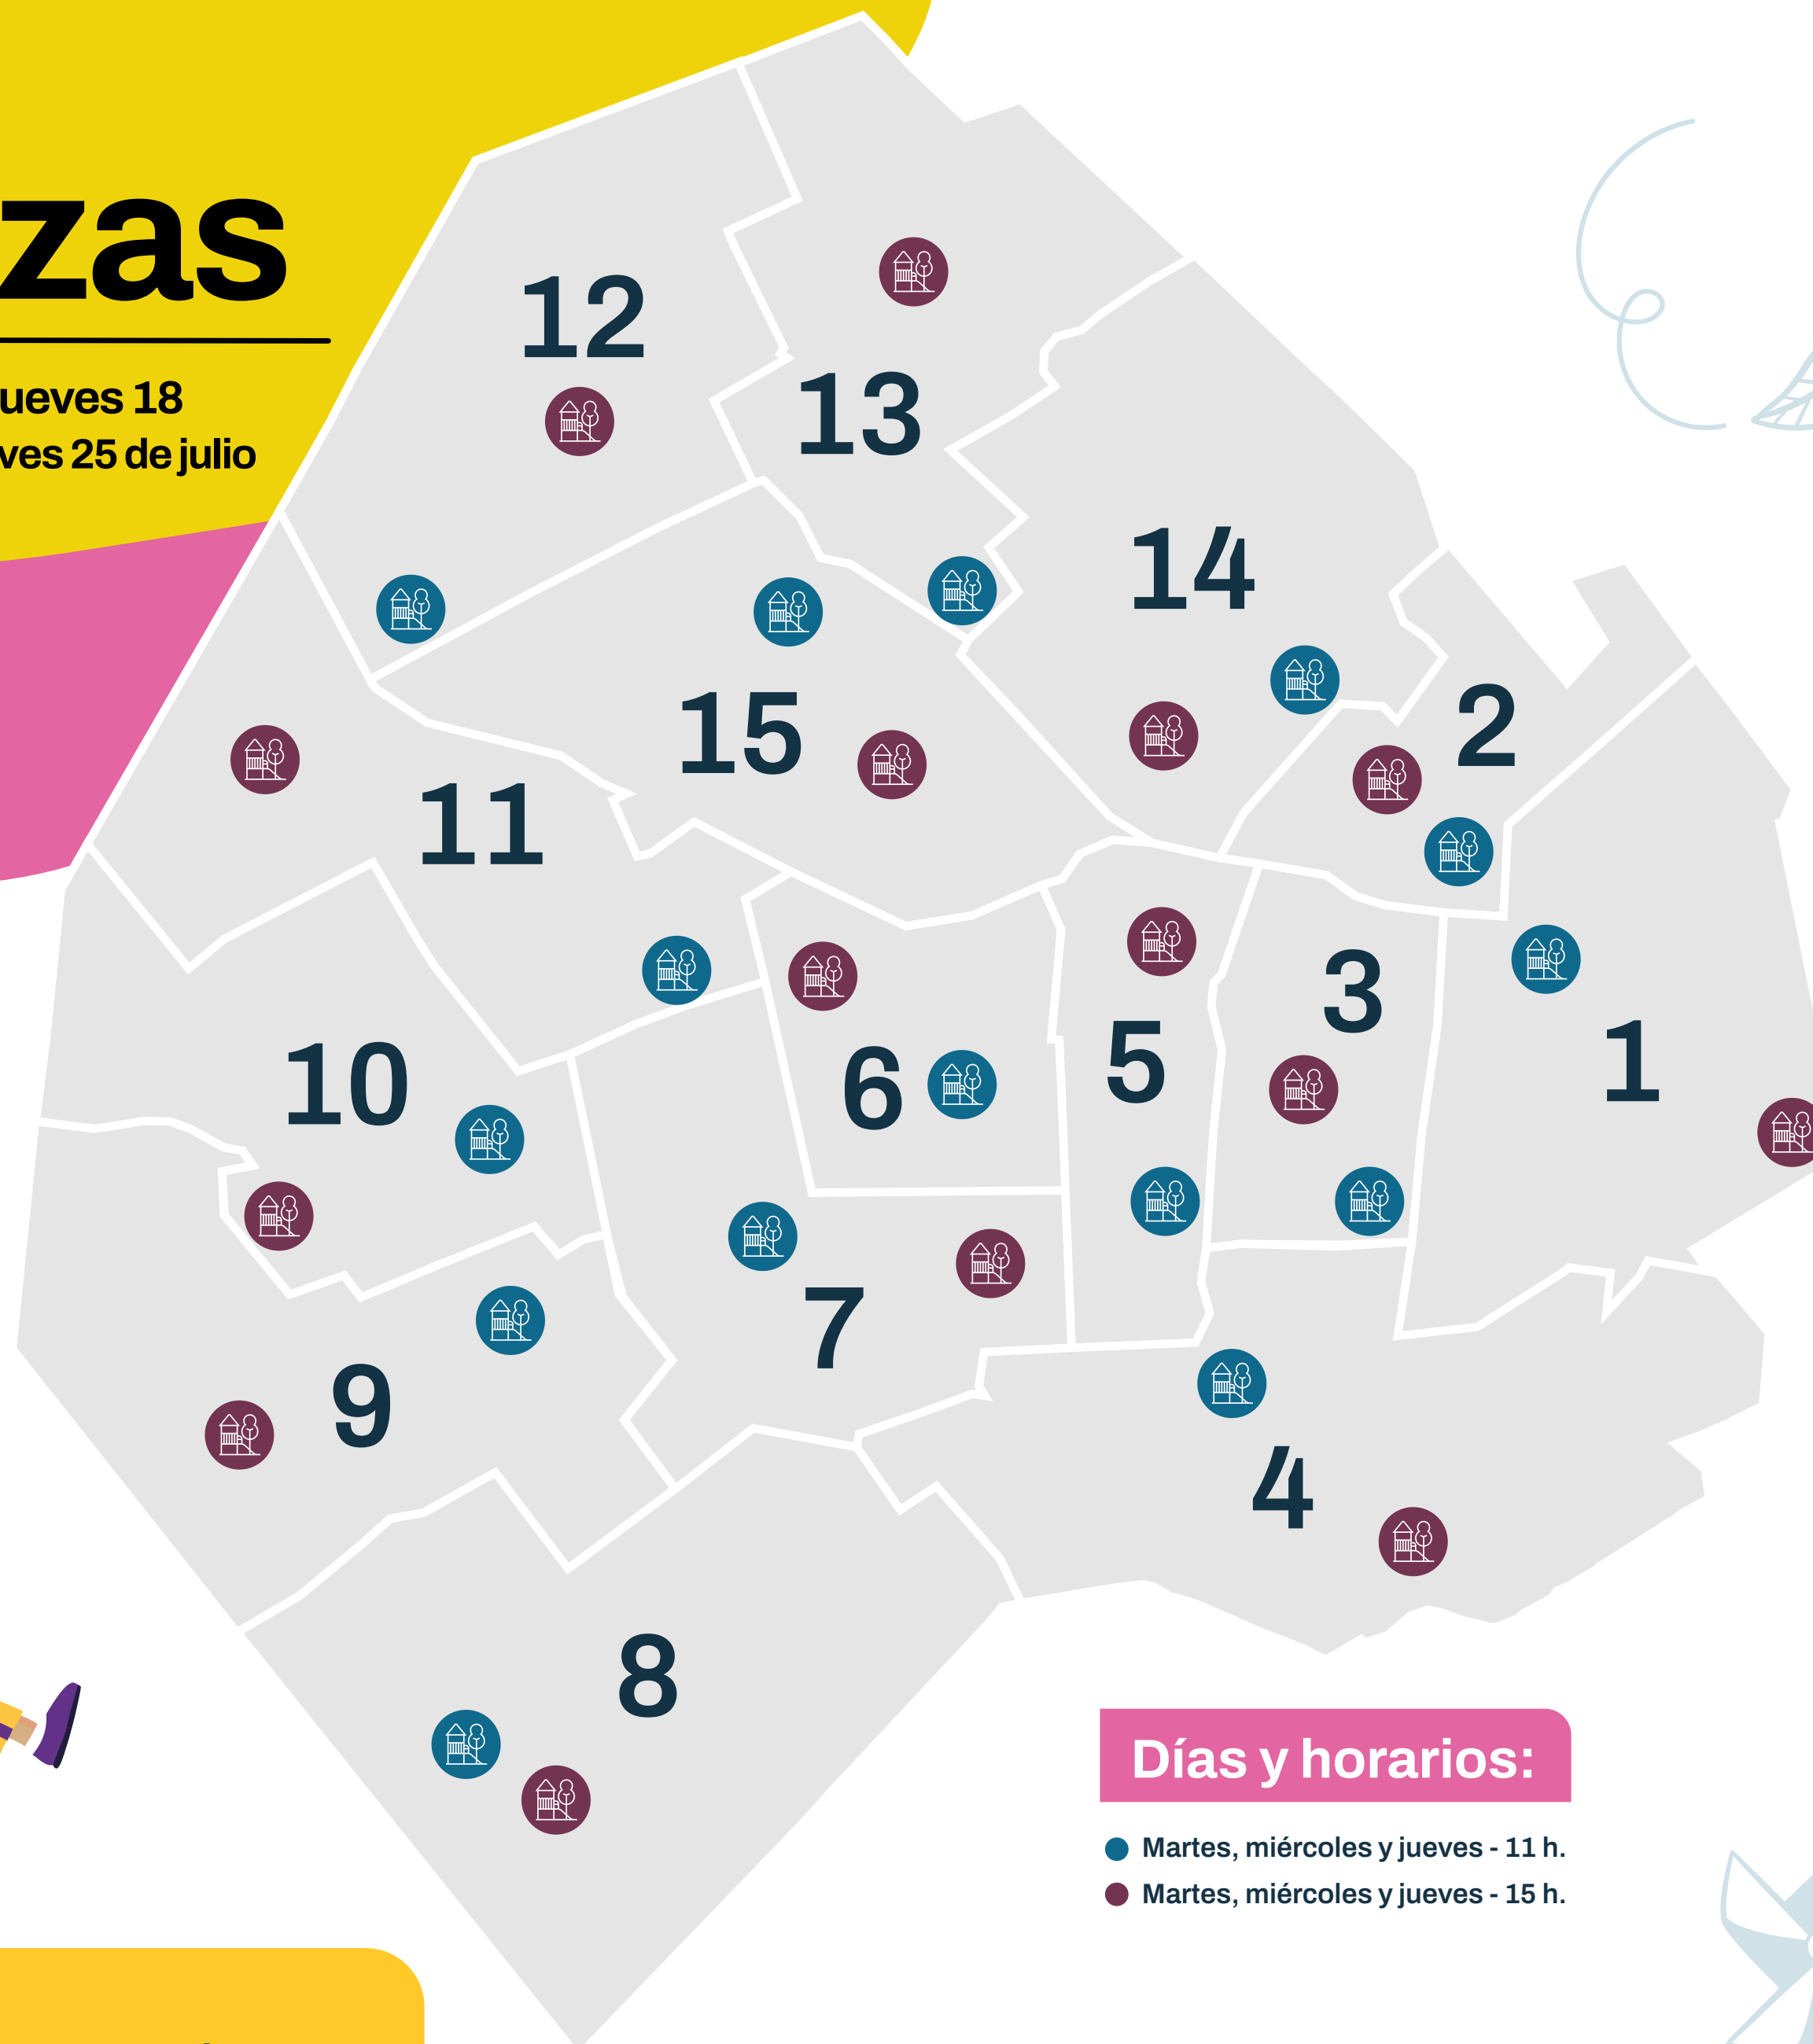

Vamos las Plazas

Martes 16, miércoles 17 y jueves 18
Martes 23, miércoles 24 y jueves 25 de julio

Invierno
en la CIUDAD

Días y horarios:

- Martes, miércoles y jueves - 11 h.
- Martes, miércoles y jueves - 15 h.

COMUNA 1

- Plaza Lavalle (Av. Córdoba y Libertad) - 11 h.
- Plaza Haroldo Conti (Calabria y Rosario Vera Peñaloza) - 15 h.

COMUNA 2

- Plaza Vicente López y Planes (Av. Las Heras y Montevideo) - 11 h.
- Plaza República del Paraguay (Larrea y Peña) - 15 h.

COMUNA 3

- Plaza Francisco Canaro (Sarandí y Cochabamba) - 11 h.
- Plaza Velasco Ibarra (Av. Jujuy y México) - 15 h.

COMUNA 4

- Parque Patricios (Monteagudo y Av. Caseros) - 11 h.
- Parque Leonardo Pereyra (Av. Gral Iriarte y Av. Vélez Sarsfield) - 15 h.

COMUNA 5

- Plaza Mariano Boedo (Carlos Calvo y Sánchez de Loria) - 11 h.
- Plaza Almagro (Tte. Gral. J. D. Perón y Salguero) - 15 h.

COMUNA 6

- Plaza Giordano Bruno (Giordano Bruno y Colpayo) - 11 h.
- Plaza Irlanda (Av. Gaona y Av. Donato Álvarez) - 15 h.

COMUNA 7

- Plaza de la Misericordia (Av. Directorio y Lautaro) - 11 h.
- Parque Chacabuco (Av. Asamblea y Emilio Mitre) - 15 h.

COMUNA 8

- Plaza Unidad Nacional (Delfín Gallo y Murguiondo) - 11 h.
- Plaza José Martí (Av. Soldado de La Frontera y Ana Díaz) - 15 h.

COMUNA 9

- Parque Avellaneda (Av. Directorio y Lacarra) - 11 h.
- Plaza de los Mataderos (Bragado y Timoteo Gordillo) - 15 h.

COMUNA 10

- Plaza Vélez Sarsfield (Av. Avellaneda y Bahía Blanca) - 11 h.
- Plaza Ejército de los Andes (Ramón Falcón y Corvalán) - 15 h.

COMUNA 11

- Plaza de la Asunción (Av. Gaona y Gavián) - 11 h.
- Plaza Arenales (Nueva York y Mercedes) - 15 h.

COMUNA 12

- Plaza Martín Rodríguez (Habana y Argerich) - 11 h.
- Plaza Echeverría (Nahuel Huapi y Bañess) - 15 h.

COMUNA 13

- Plaza Mafalda (Gral. Enrique Martínez y Concepción Arenal) - 11 h.
- Plaza Alberti (Franklin Roosevelt y O'Higgins) - 15 h.

COMUNA 14

- Parque Las Heras (Av. Coronel Díaz y Peña) - 11 h.
- Plaza Inmigrantes de Armenia (Malabia y Costa Rica) - 15 h.

COMUNA 15

- Plaza 25 de Agosto (14 de Julio y Giribone) - 11 h.
- Parque de los Andes (Av. Guzman y Concepción Arenal) - 15 h.